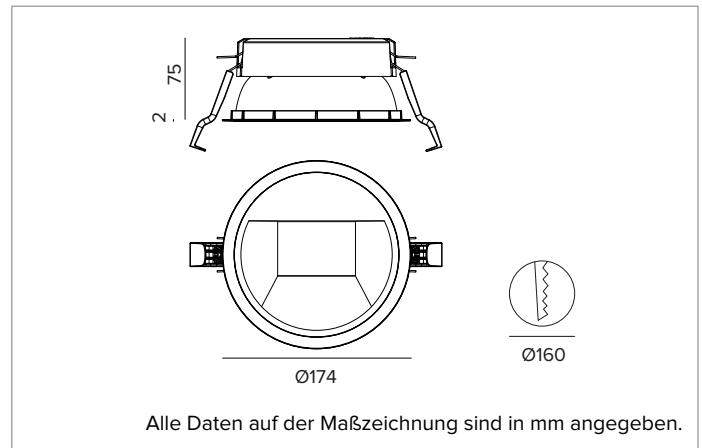

1T8325EL | CCTEVO WALL WASHER 160

LED-Einbau-Downlight als Trim-Version

		4000K	H(m)	D1(m)	D2(m)	Emax(lx)
		Ra90	42°	77°		
		Fixture Power	35W	1	0.86	1.70 2479
		Source Flux	4523lm	2	1.73	3.40 620
		Fixture Flux	3134lm	3	2.59	5.11 275
		Efficacy	91lm/W	4	3.46	6.81 155
TS1398	I _{max} =633cd/klm	I _{max}	2864cd	5	4.32	8.51 99

Optik: WALL WASHER

Optische Effizienz: 69%

Leuchten-Lichtstrom: 3134lm

Lichtausbeute: 91lm/W

Fotobiologische Sicherheit: Risikogruppe 1 (RG 1 = geringes Risiko)

MECHANISCHE MERKMALE

Wärmeabführung aus schwarz lackiertem Druckguss-Aluminium. Struktur aus schwarzem Thermoplast, Cut-Off-Front aus weiß lackiertem Thermoplast. Silikondichtung gegen das Eindringen von Wasser und Staub. Trim-Version mit integriertem weißem Ring.

Farbe und Oberfläche: Kreideweiß

Gewicht: 0,8Kg

Version: TRIM

Schutzart: IP20 eingebauter Leuchtenteil

Schutzart: IP54 von unten

ELEKTRISCHE MERKMALE

Integrierter elektronischer ON-OFF Treiber.

Leistungsaufnahme der Leuchte: 35W